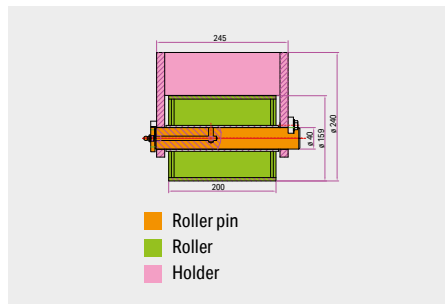

### Rollers

**Avia 200 mm Roller**

Type **8788-C**

**roller pin**

Type **8788-R**

**roller**

Type **8788-D**

**mount**

**ABROLL 200 mm Roller**

Type **8709-C**

**roller pin**

Type **8709-R**

**roller**

Type **8709-D**

**mount**

**ABROLL 300 mm Roller**