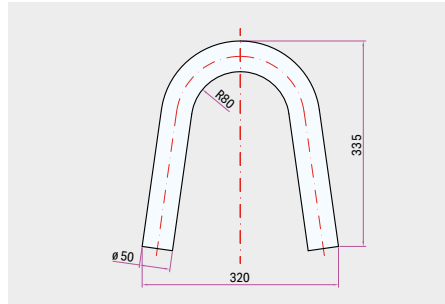

ABROLL Container Hook 1

Type **8753-1**