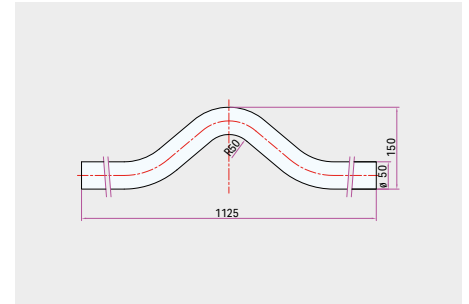

### Hooks

**Avia Container Hook**

Type **8787**

**ABROLL Container Hook 1**

Type **8753-1**

**ABROLL Container Hook 2**

Type **8753-2**

### Rollers

**Avia 200 mm Roller**

Type **8788-C**

**roller pin**

Type **8788-R**

**roller**

Type **8788-D**

**mount**