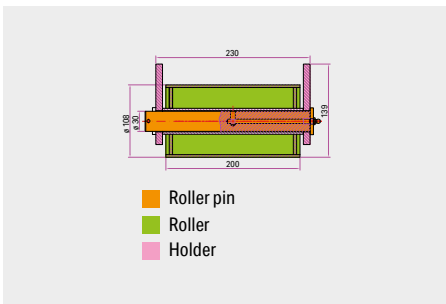

### Hooks

**Avia Container Hook**

Type **8787**

**ABROLL Container Hook 1**

Type **8753-1**

**ABROLL Container Hook 2**

Type **8753-2**

### Rollers

**Avia 200 mm Roller**

Type **8788-C**

**roller pin**

Type **8788-R**

**roller**

Type **8788-D**

**mount**