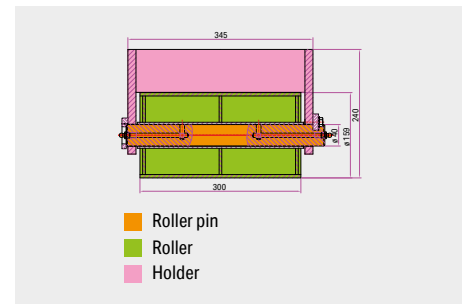

### Rollers

**Avia 200 mm Roller**

Type **8788-C**

**roller pin**

Type **8788-R**

**roller**

Type **8788-D**

**mount**

**ABROLL 200 mm Roller**

Type **8709-C**

**roller pin**

Type **8709-R**

**roller**

Type **8709-D**

**mount**

**ABROLL 300 mm Roller**