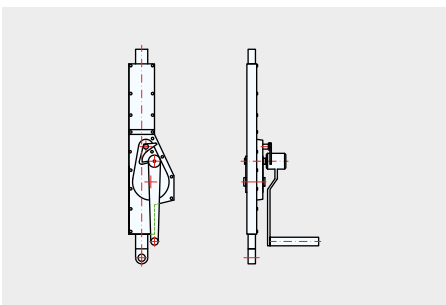

### Rollers

**Avia 200 mm Roller**

Type **8788-C**

**roller pin**

Type **8788-R**

**roller**

Type **8788-D**

**mount**

Type **8756-C**

**roller pin**

Type **8756-R**

**roller**

Type **8756-D**

**mount**

### Jacks

**Jack 2.5 t**

Type **8882**

**Jack 5 t**

Type **8841**