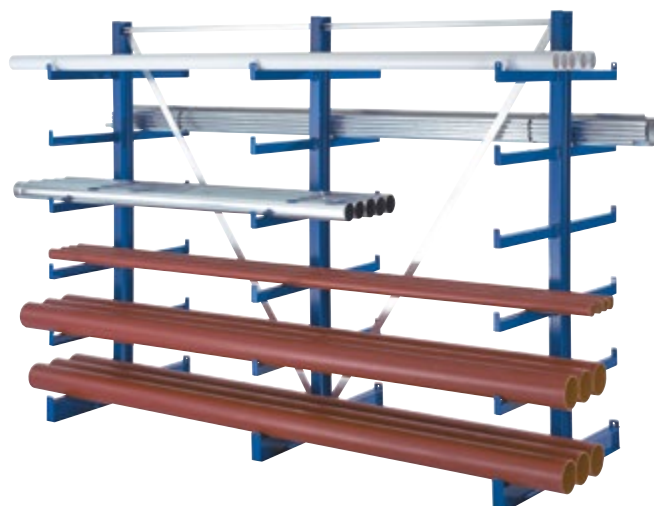

Polcállványok Konzol

Hegesztett

- ▶ Rugalmas megoldás nehéz és hosszú tárgyak tárolására.
- ▶ Az egyes tartólábak tengelytávolsága 1350 mm.
- ▶ Homokfúvott és lakkozott (RAL 5010) szerkezet.
- ▶ Szétszerelve, valamennyi kötőelemekkel együtt szállítjuk.
- ▶ A polcállványokat nem kell a talajhoz rögzíteni.

Egyoldalas kialakítás

Típus		Tartólábak száma	 összesen / kar
4436	2700 × 500 × 2000 mm	3	3000/200 kg
4437	4050 × 500 × 2000 mm	4	4000/200 kg
4438	5400 × 500 × 2000 mm	5	5000/200 kg

Kétoldalas kialakítás

Típus		Tartólábak száma	 összesen / kar
4439	2700 × 1000 × 2000 mm	3	6000/200 kg
4440	4050 × 1000 × 2000 mm	4	8000/200 kg
4441	5400 × 1000 × 2000 mm	5	10000/200 kg