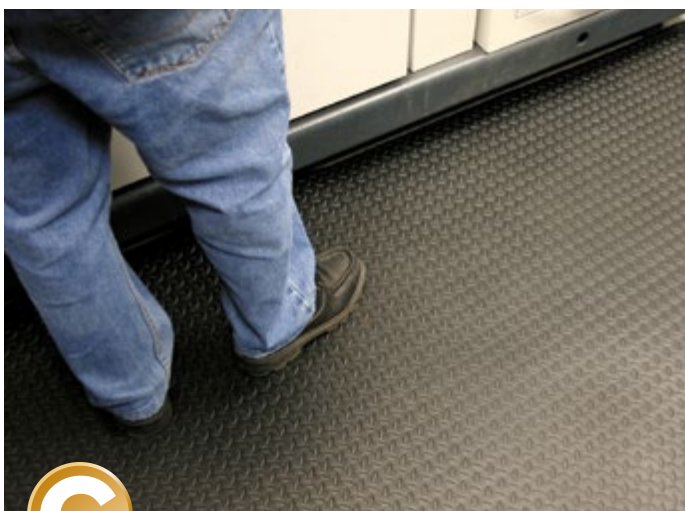

# Padlórácsok és padlók (tisztító és fáradásgátló)

- ▶ Rugalmas PVC-ből.
- ▶ A keresztirányú bordázás megfelelő tapadást biztosít.
- ▶ Csökkenti a dolgozók fáradtságát.
- ▶ Tesztelt tűzállóság.
- ▶ Kétoldalas
- ▶ Ellenáll a gyenge savaknak és lúgoknak.

Típus **3168**  
 0,6 × 5,0 m, 10 mm\*

Típus **3169**  
 0,9 × 5,0 m, 10 mm\*

- ▶ 100% zárt cellás vinilháb.
- ▶ Növeli a termelékenységet és a munkavállalók összpontosítását.
- ▶ Valamint száraz környezetben csökkenti az elcsúszás veszélyét.
- ▶ Megfelel az EN 13552 szabvány szerinti R11 kategória csúszásgátlásra vonatkozó követelményeinek.
- ▶ Megfelel a tűzbiztonsági szabványoknak.

Típus **4396**  
 0,9 × 1,5 m, 9 mm\*

Típus **4397**  
 0,9 × 18,3 m, 9 mm\*

- ▶ Gumikeverékből.
- ▶ Hang- és hőszigetelést biztosít.
- ▶ Elég lefektetni, ragasztásra nincs szükség.
- ▶ A kör alakú mintázat csökkenti az elcsúszás veszélyét.
- ▶ Megfelel az EN 13552 szabvány szerinti R10 kategória csúszásgátlásra vonatkozó követelményeinek.
- ▶ Megfelel a tűzbiztonsági szabványoknak.