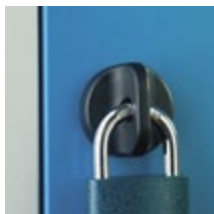

## Okrągły uchwyt

- ▶ Po założeniu kłódki zamknięcie jest odblokowane i luźno się obraca uniemożliwiając w ten sposób przekręcenie przy użyciu siły.
- ▶ Dostarczany bez kłódki.

Typ **4993**

## Wkładka z tworzywa do odsączania obuwia

- ▶ Wkładka przechwytuje wilgoć i brud.
- ▶ Można ją łatwo wyjąć i wyczyścić.

Typ **3860**  
dla szerokości 250 mm

Typ **3861**  
dla szerokości 300 mm