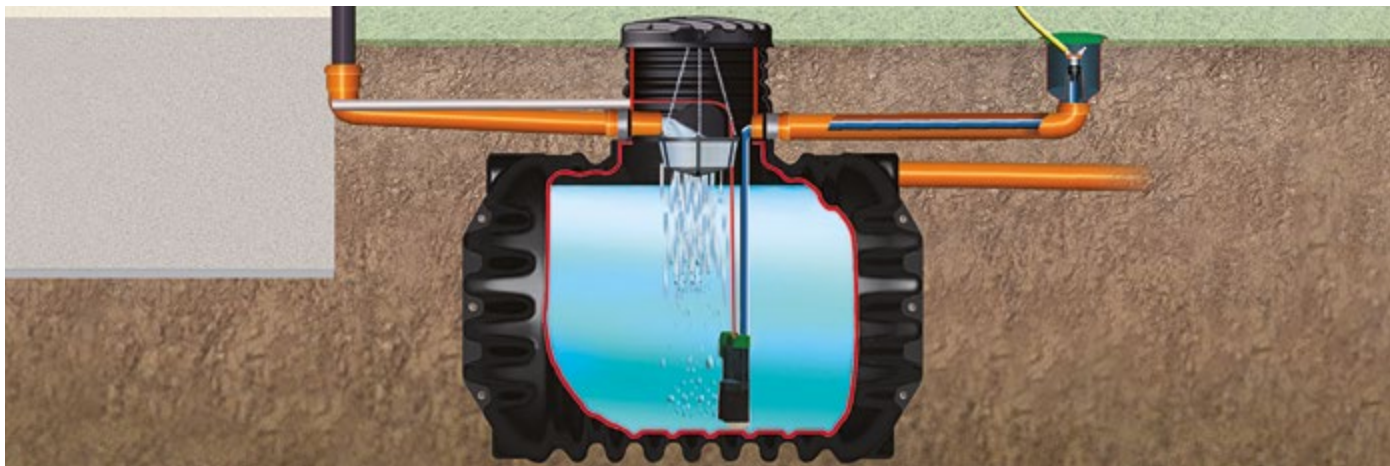

Nádrže plastové podzemné

Monolitické

10 ROKOV
ZÁRUKA

- ▶ Robustná samonosná konštrukcia z jedného kusa. Osádzajú sa na spevnenú plochu (bez zabetónovania).
- ▶ Disponujú integrovanými otvormi (v priestore šachty) na prívod vody, možnosťou prepojenia s ďalšou nádržou či prepacom (tesnenie je súčasťou balenia).
- ▶ V priestore šachty je príprava na montáž zabudovaného samočistiaceho filtra.
- ▶ Kryt šachty je vybavený poistkou proti ľahkému alebo náhodnému otvoreniu (detská poistka).

Typ 7949
3 000 l
2350×1400×1900mm
150 kg

Typ 7950
4 000 l
2420×1500×2050mm
175 kg

Typ 7951
5 000 l
2450×1830×2170mm
230 kg

Typ 7952
6 800 l
2450×2000×2400mm
290 kg

Kompaktné

15 ROKOV
ZÁRUKA

- ▶ Ekonomickejší variant.
- ▶ Integrovaná šachta s možnosťou mrazuvzdornej inštalácie a otáčaním o 360°.
- ▶ Kryt nádrže vrátane detskej poistky.
- ▶ Vyrobené zo 100 % recyklovateľného materiálu.

Typ 8081
1 600 l
2100×1050×1180mm
65 kg

Typ 8082
2 650 l
2100×1300×1460mm
100 kg