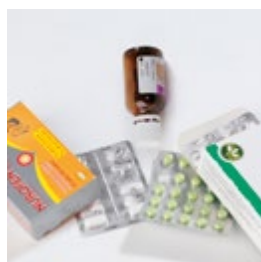

Typ **8322**

	16 l
	400×300×240 mm
	1,5 kg

S otvorom na vhadzovanie

- ▶ Priehľadná nádoba umožňuje kontrolu obsahu.
- ▶ Širšia základňa zabezpečuje dostatočnú stabilitu.
- ▶ K nádobe je možné doobjednať rôzne druhy samolepiek na určenie typu odpadu.
- ▶ Na zákazku je možné vyrobiť otvor na vhadzovanie v iných rozmeroch.