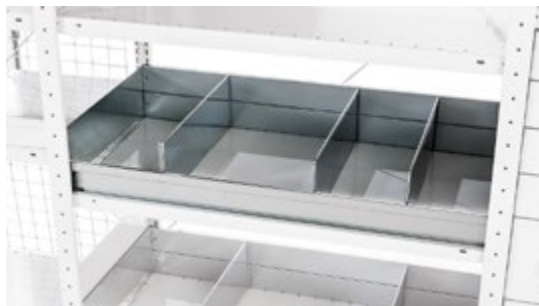

Príslušenstvo k policovým regálom

Policový priečinok

- ▶ Dve pozdĺžne a dve bočné steny.
- ▶ Možnosť doplniť o priehradky, ktoré rozdelia priestor vnútri priečinku.

Typ	
7936-30	1 000 × 300 × 150 mm
7936-40	1 000 × 400 × 150 mm
7936-60	1 000 × 600 × 150 mm

Priebežná priehradka

- ▶ Priehradka je spojená s vrchnou a spodnou policou.

Typ	
7937-30	300 × 300 mm
7937-40	300 × 400 mm
7937-50	300 × 500 mm
7937-60	300 × 600 mm
7938-30	400 × 300 mm
7938-40	400 × 400 mm
7938-50	400 × 500 mm
7938-60	400 × 600 mm
7939-30	600 × 300 mm
7939-40	600 × 400 mm
7939-50	600 × 500 mm
7939-60	600 × 600 mm

Voľne stojaca priehradka

- ▶ Priehradka je spojená so spodnou policou.

Typ	
7940-30	300 × 150 mm
7940-40	400 × 150 mm
7940-60	600 × 150 mm

Protišmyková gumová podložka

- ▶ Zabezpečuje stabilitu skladovaného materiálu a tovaru v policiach.
- ▶ Hrúbka 3 mm.
- ▶ Na police s rozmermi 1 000 × 400 alebo 1 000 × 600 mm.