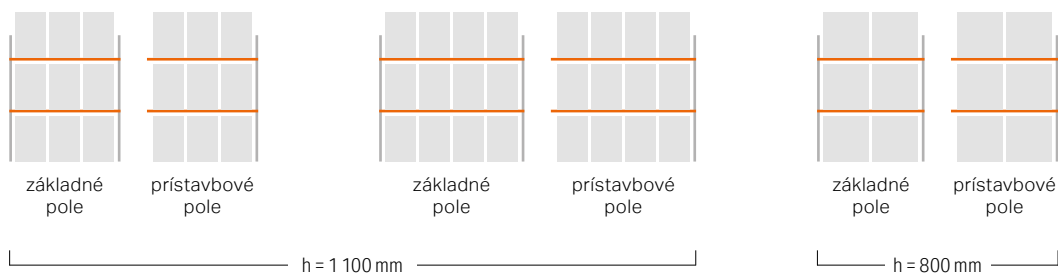

Regály paletové

Stavebnicové

- ▶ Moderný systém umožňujúci prehľadné a úsporné skladovanie.
- ▶ Nosníky s poistkou proti vytiahnutiu zaručujú rýchlu a jednoduchú montáž.
- ▶ Systém umožňuje pozdĺžne alebo priečne uloženie palety.
- ▶ Dodávajú sa v rozloženom stave. Na želanie zákazníka je možné dodať kompletne s dopravou a montážou.
- ▶ Možné dodať aj v iných rozmeroch a nosnostiach.
- ▶ Regály sú tvorené z pozinkovaných rámov, nosníky majú povrchovú úpravu práškovou farbou (RAL 2001).

3 úrovne/2 výšky/2 nosnosti/2 hĺbky

Základné pole		Prístavbové pole		Výška úrovne	Počet paliet	palety max.	úrovne	stĺpca
Typ	Typ	v × š × h						
7895	7896	2 700 × 2 700 × 1 100 mm		1 000 mm	9	516 kg	1 550 kg	3 100 kg
7910	7911	2 700 × 2 700 × 1 100 mm		1 000 mm	9	1 000 kg	3 000 kg	6 000 kg
7897	7898	2 700 × 3 600 × 1 100 mm		1 000 mm	12	538 kg	2 154 kg	4 308 kg
7912	7913	2 700 × 3 600 × 1 100 mm		1 000 mm	12	1 005 kg	4 023 kg	8 046 kg
7899	7900	3 300 × 2 700 × 1 100 mm		1 400 mm	9	516 kg	1 550 kg	3 100 kg
3283	3284	3 300 × 2 700 × 1 100 mm		1 400 mm	9	1 000 kg	3 000 kg	6 000 kg
7901	7902	3 300 × 3 600 × 1 100 mm		1 400 mm	12	538 kg	2 154 kg	4 308 kg
7914	7915	3 300 × 3 600 × 1 100 mm		1 400 mm	12	1 005 kg	4 023 kg	8 046 kg
4753	4754	3 300 × 2 700 × 800 mm		1 400 mm	6	1 500 kg	3 000 kg	6 000 kg