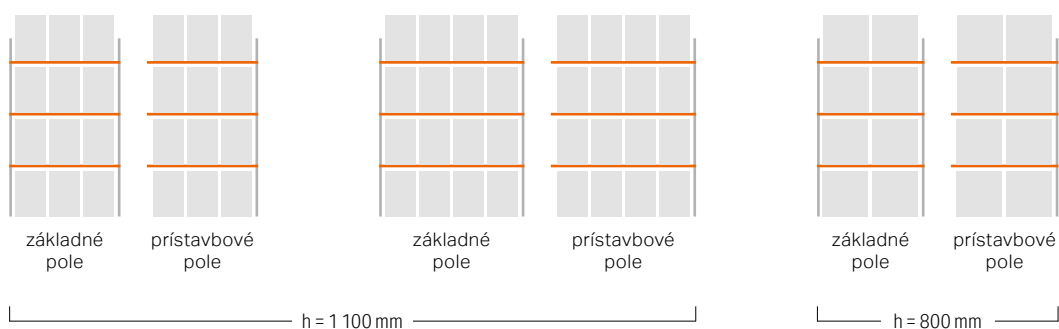

4 úrovně/1 výška/2 hlĺbky/2 nosnosti

Základné pole		Prístavbové pole		Počet paliet	palety max.	úrovne	stĺpca
Typ	Typ	v × š × h	Výška úrovne				
7903	7904	4 400 × 2 700 × 1 100 mm	1 300 mm	12	503 kg	1 510 kg	3 020 kg
3287	3288	4 400 × 2 700 × 1 100 mm	1 300 mm	12	980 kg	2 940 kg	5 880 kg
7905	7906	4 400 × 3 600 × 1 100 mm	1 300 mm	16	538 kg	2 154 kg	6 462 kg
7916	7917	4 400 × 3 600 × 1 100 mm	1 300 mm	16	1 044 kg	4 177 kg	12 533 kg
4755	4756	4 400 × 2 700 × 800 mm	1 300 mm	8	980 kg	2 940 kg	5 880 kg

Maximálna nosnosť stĺpca platí pri minimálne štyroch regálových poliach.