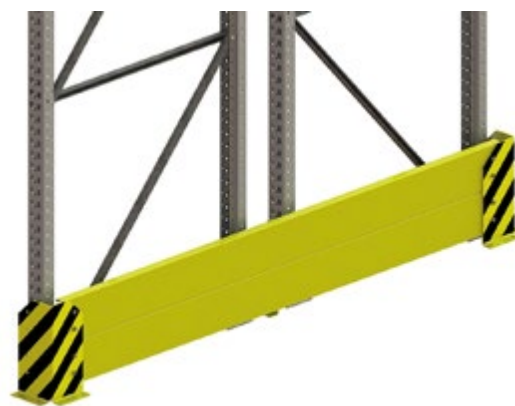

Príslušenstvo k paletovým regálom

Ochranné kryty

- ▶ Na ochranu rámových stojanov.
- ▶ Dodávajú sa vrátane kotviacich skrutiek.
- ▶ Výška 400 mm.

Kryt rámu – U

Typ 7866

Kryt rámu – L

Typ 3290

Ochranné bariéry na čelá regálových radov

- ▶ Sú dodávané vrátane montážneho príslušenstva.
- ▶ Na jednoduché alebo dvojité druhy regálov.

Typ	 hĺbka regálu	
7867	1 × 800 mm	400 × 800 mm
7868	1 × 1 100 mm	400 × 1 100 mm
7869	2 × 800 mm	400 × 1 800 mm
7870	2 × 1 100 mm	400 × 2 400 mm

1 pár – jedno paletové miesto

Typ 4806

Drevotrieskové dosky s ukladacím plechom

- ▶ Možnosť dodania aj s policami z oceľových roštov.

Typ		
7921	1 800 × 1 100 × 38 mm	706 kg
7944	2 700 × 1 100 × 38 mm	1 059 kg
7922	3 600 × 1 100 × 38 mm	1 413 kg
7945	2 700 × 800 × 38 mm	2 811 kg