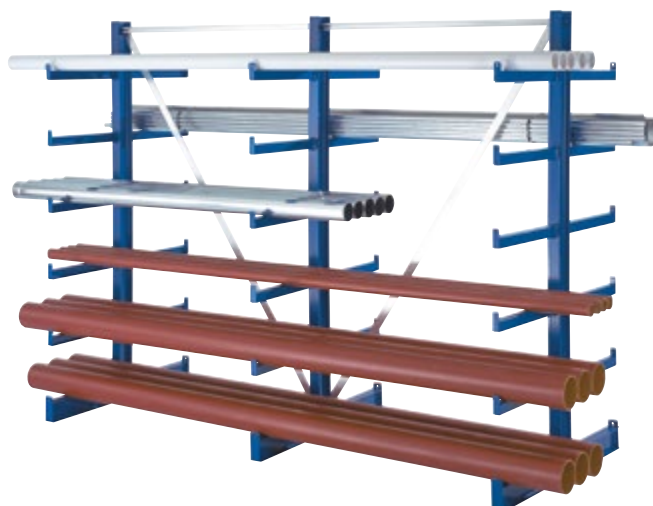

## Zvárané

- ▶ Flexibilné riešenie na ukladanie ťažkých a dlhých predmetov.
- ▶ Osová vzdialenosť jednotlivých stojanov je 1 350 mm.
- ▶ Konštrukcia je opieskovaná a lakovaná (RAL 5010).
- ▶ Dodávajú sa rozmontované vrátane kompletného spojovacieho materiálu.
- ▶ Regály nie je nutné kotviť do zeme.

## Jednostranné vyhotovenie

Typ		Počet stojanov	 celková/ramena
<b>4436</b>	2 700 × 500 × 2 000 mm	3	3 000/200 kg
<b>4437</b>	4 050 × 500 × 2 000 mm	4	4 000/200 kg
<b>4438</b>	5 400 × 500 × 2 000 mm	5	5 000/200 kg

## Obojstranné vyhotovenie

Typ		Počet stojanov	 celková/ramena
<b>4439</b>	2 700 × 1 000 × 2 000 mm	3	6 000/200 kg
<b>4440</b>	4 050 × 1 000 × 2 000 mm	4	8 000/200 kg
<b>4441</b>	5 400 × 1 000 × 2 000 mm	5	10 000/200 kg