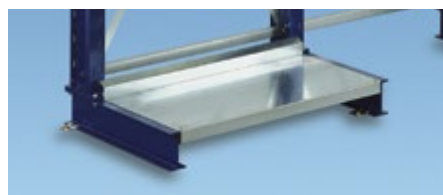

## Tŕň proti odvaleniu

- ▶ Zasúva sa do ramien.
- ▶ Dierovanie po 100 mm.

Typ **7854**

 170 mm (výška)

## Soklové police

- ▶ Dodávajú sa vrátane spojovacieho materiálu.

Typ		
<b>7887</b>	1 300 × 400 mm	300 kg
<b>7888</b>	1 300 × 500 mm	300 kg
<b>7889</b>	1 300 × 600 mm	300 kg
<b>7890</b>	1 300 × 800 mm	300 kg