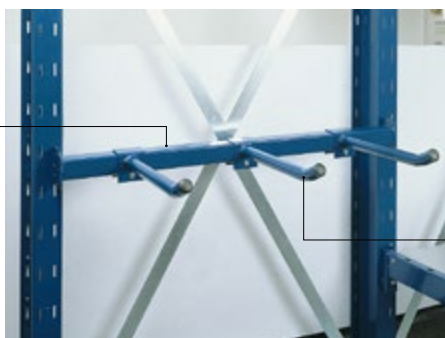

Ramená

- Zo žrdoviny na nosnú lištu.

Typ **7943**

400 mm (dĺžka)

70 kg