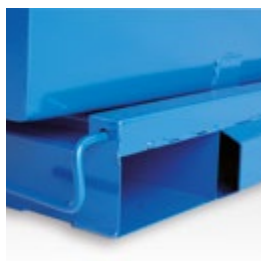

Kontajnery výklopné

ECO

- ▶ S tlačidlom na aktiváciu výklopného mechanizmu.
- ▶ Robustná konštrukcia zabezpečuje dlhodobú životnosť.
- ▶ Vybavené pákou na ručné vyklonenie a zubovým mechanizmom vyklápania.
- ▶ Jednostranné otvory na VZV.
- ▶ Vhodné na uľahčenie nakladania a prepravy štrku, piesku, palivového dreva, cementu, odpadu a ďalšieho materiálu.
- ▶ Rozstup lyžíň (X) 420 mm.

 Farebné varianty na želanie.

Rozmery (A × B × C)
X = rozstup lyžíň
 Výška (C) sa udáva bez koliesok.

Typ				
8075	1 241 × 798 × 670 mm	83,6 kg	600 kg	300 l
8076	1 526 × 946 × 880 mm	109,5 kg	800 kg	600 l
8077	1 526 × 1 371 × 880 mm	130,4 kg	1 000 kg	900 l
8078	1 986 × 1 114 × 1 120 mm	154,8 kg	1 200 kg	1 200 l
8079	1 986 × 1 474 × 1 120 mm	177,7 kg	1 200 kg	1 700 l