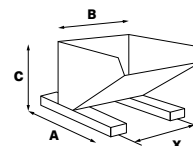

 Farebné varianty na želanie.

Rozmery (A × B × C)
X = rozstup lyžíň
 Výška (C) sa udáva bez koliesok.

Typ				
8075	1 241 × 798 × 670 mm	83,6 kg	600 kg	300 l
8076	1 526 × 946 × 880 mm	109,5 kg	800 kg	600 l
8077	1 526 × 1 371 × 880 mm	130,4 kg	1 000 kg	900 l
8078	1 986 × 1 114 × 1 120 mm	154,8 kg	1 200 kg	1 200 l
8079	1 986 × 1 474 × 1 120 mm	177,7 kg	1 200 kg	1 700 l