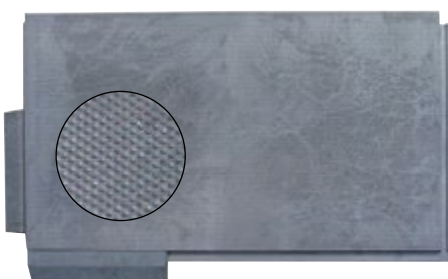

Guľôčkový dezén

Typ **4371**

1200 × 800 × 22 mm

20 kg

2 500 kg