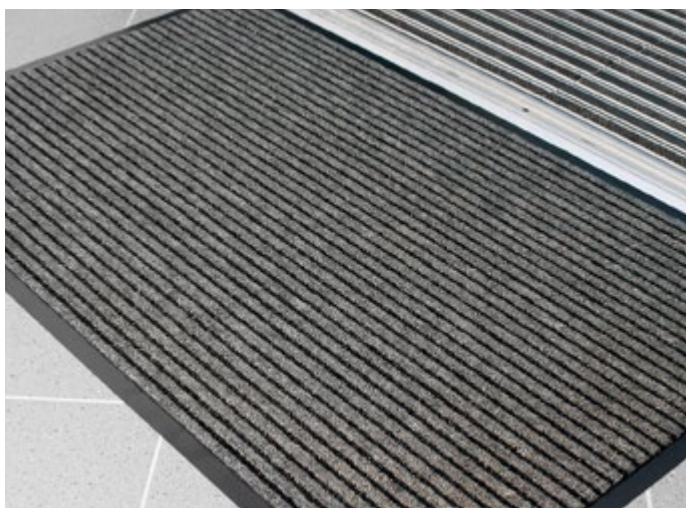

Rohože a podlahy (čistiace a protiúnavové)

Exteriérové

- ▶ Sú vyrobené z extrémne odolnej gumy.
- ▶ Dlhá životnosť.
- ▶ Na zachytenie hrubých nečistôt.
- ▶ Určené špeciálne do vlhkého prostredia.
- ▶ Vhodné na vysokofrekventované prechody.
- ▶ Dodávajú sa v čiernej farbe.
- ▶ Vyhovuje protišmykovej norme EN 13552 kategórie R10.

Typ **3157**
 1,0 × 1,5 m, 23 mm*

Typ **4395**
 0,8 × 1,2 m, 23 mm*

Typ **3387**
 0,4 × 0,6 m, 17 mm*

Spojovací diel

Typ **3158**

- ▶ Efektívne zachytia prach a špinu.
- ▶ Všetky typy a veľkosti majú bezpečnú skosenú hranu.
- ▶ Protišmyková rubová strana udržiava rohožku stále na mieste.
- ▶ Vhodné na všetky ročné obdobia.
- ▶ Dodávajú sa v čiernej farbe.

Typ **3159**
 0,6 × 0,8/16 m/mm

Typ **3160**
 0,8 × 1,0/16 m/mm

Exteriérové i interiérové

- ▶ Ekonomická a účinná stieracia rohož.
- ▶ Rubová strana rohože je z PVC s úpravou proti pošmyknutiu a znečisteniu.
- ▶ Materiál vlasu rohože: 100 % polypropylén.