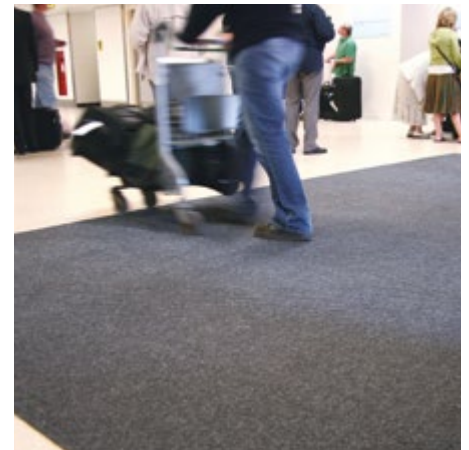

Interiérové

- ▶ Vhodné do vstupných zón v náročných podmienkach s vysokou frekvenciou prechodov.
- ▶ Polyamidový povrch má spodnú stranu z PVC podložky, ktorá udržiava rohož na mieste.
- ▶ Jednoducho sa čistia.
- ▶ Odolné voči UV žiareniu a teplote od 0 °C do 60 °C.

- ▶ Vyrobené zo 100 % polypropylénového vlákna.
- ▶ Zvýšený vzor zabezpečuje dobrú stieraciu funkciu.
- ▶ Vhodné do vstupných priestorov, ako sú vestibuly, haly a pod.
- ▶ Dodávajú sa bez lemovania.
- ▶ Požiadavku potreby rohože nad 3 m je možné riešiť zákazkovou výrobou.

- ▶ Flexibilné rohože s rebrovaným vzorom na vysokofrekventované vstupy.
- ▶ Vhodné do vonkajších krytých vstupných priestorov a prechodových zón.
- ▶ Rebrovaný dizajn výborne zachytáva kamienky, špinu a vlhkosť.
- ▶ Materiál vlákna 100 % polypropylén, spodná vrstva rohože latexová guma.
- ▶ Lepia sa na podlahu.