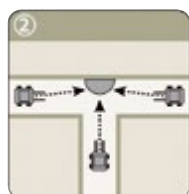

Zrkadlá bezpečnostné a dohľadové

Kontrola 2 smerov.

Kontrola 3 smerov.

Kontrola 4 smerov.

- ▶ Vyrobené z PMMA (plexisklo). Nie sú nerozbitné a sú určené predovšetkým do neverejných priestorov.
- ▶ Dvoj- a trojsmerové sa pripevňujú na stenu pomocou spojovacieho materiálu, ktorý je súčasťou dodávky. Štvorsmerové sa upevňujú na strop pomocou 1 m dlhých retiazok, ktoré sú tiež súčasťou dodávky.
- ▶ Použitie vhodné predovšetkým v skladoch, výrobných priestoroch, logistických areáloch.

Kontrola 2 smerov

Typ **3368**

550 × 540 × 550 mm

3 kg

Max. vzdialenosť 6 m

Kontrola 3 smerov

Typ **3369**

800 × 320 × 400 mm

2 kg

Max. vzdialenosť 8 m

Kontrola 4 smerov

Typ **3370**

Ø 600 × 260 mm

4 kg

Max. vzdialenosť 6 m

Kontrola 4 smerov

Typ **3371**

Ø 800 × 320 mm

6 kg

Max. vzdialenosť 8 m

Kontrola 4 smerov

Typ **3372**

Ø 1 000 × 490 mm

11 kg