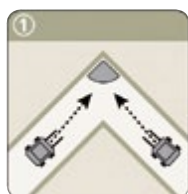

Zrkadlá bezpečnostné a dohľadové

Kontrola 2 smerov.

Kontrola 3 smerov.

Kontrola 4 smerov.

- ▶ Vyrobené z PMMA (plexisklo). Nie sú nerozbitné a sú určené predovšetkým do neverejných priestorov.
- ▶ Dvoj- a trojsmerové sa pripevňujú na stenu pomocou spojovacieho materiálu, ktorý je súčasťou dodávky. Štvorsmerové sa upevňujú na strop pomocou 1 m dlhých retiazok, ktoré sú tiež súčasťou dodávky.
- ▶ Použitie vhodné predovšetkým v skladoch, výrobných priestoroch, logistických areáloch.

Kontrola 2 smerov

Typ **3368**

550 × 540 × 550 mm

3 kg

Max. vzdialenosť 6 m

Kontrola 3 smerov

Typ **3369**

800 × 320 × 400 mm

2 kg

Max. vzdialenosť 8 m

Kontrola 4 smerov

Typ **3370**

Ø 600 × 260 mm

4 kg

Max. vzdialenosť 6 m

Kontrola 4 smerov

Max. vzdialenosť 10 m

- ▶ Vyrobené z nerozbitného plastu. Tento materiál je veľmi ľahký, odolný voči oderu, odolný voči mechanickému poškodeniu.
- ▶ Ekonomické riešenie a jednoduchá inštalácia.
- ▶ Majú guľový čap, ktorý umožňuje pohyb pod uhlom 105°.
- ▶ Ku každému zrkadlu sa dodáva súprava na pripevnenie na stenu alebo strop.