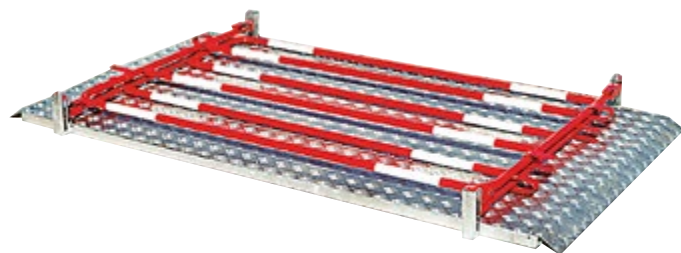

Zábrany mobilné a ďalšie

Umožňuje
skladovanie na
minimálnom
priestore

- ▶ Ľahké, prenosné, stabilné a ekonomické. Vhodné na oplotenie dočasných pracovísk.
- ▶ Lakovaná oceľ. Šesť bielych reflexných pásov zvyšuje bezpečnosť a to najmä v noci.

Typ **3816**

1500 × 1000 mm

7,2 kg

- ▶ Praktická ochrana kanalizačných vpustov alebo výkopov s plochou max. 1 × 1 m.
- ▶ Z lakovanej ocele.
- ▶ Skladacia konštrukcia minimalizuje požiadavky na priestor pri skladovaní a preprave.

Typ **3815**

1000 × 1000 mm

11 kg

Lávka

- ▶ Vyrobená z hliníka s protišmykovou úpravou.
- ▶ Lakované kovové kĺbové a skladacie zábradlie je vybavené úchytkami s možnosťou napojenia oplotenia (typ 3816).
- ▶ Biele reflexné pruhy zvyšujú viditeľnosť pri zníženej viditeľnosti.
- ▶ Nízka hmotnosť umožňuje jednoduchú montáž, demontáž a manipuláciu.
- ▶ Možnosť zloženia znižuje náklady na prepravu a skladovanie.

Typ **3813**

1982 × 1000 mm

35,2 kg

Typ **3814**

2982 × 1000 mm

88,2 kg