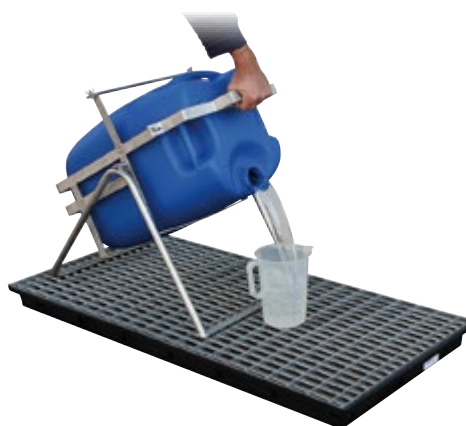

Vertikálne

Typ **7712**

500 kg

7,5 kg

Horizontálne

Typ **7713**

500 kg

3,2 kg

Horizontálne reťazové

Typ **7714**

1 000 kg

22 kg

Stojany na kanistre

- ▶ Ľahká manipulácia a presné dávkovanie otočením kanistrov.
- ▶ Vyrobené z nehrdzavejúcej ocele odolnej voči kyselinám a lúhom.
- ▶ Záchytná vaňa a kanister nie sú súčasťou stojana.

- ▶ Na kanistre do objemu cca 30 l.
- ▶ Max. rozmer kanistra: 310 × 290 × 480 mm.

Typ **7718**

670 × 390 × 750 mm

5,5 kg

- ▶ Na kanistre do objemu cca 60 l.
- ▶ Max. rozmer kanistra: 420 × 370 × 650 mm.

Typ **7719**