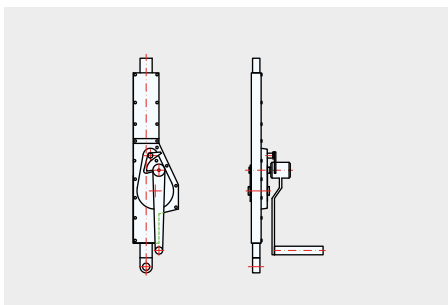

Náhradné diely veľkoobjemových kontajnerov

Háky

Typ 8787

Typ 8753-1

Typ 8753-2

Valčeky

- Čap valčeka
- Valček
- Držiak

Typ 8788-C

čap valčeka

Typ 8788-R

valček

Typ 8788-D

držiak

- Čap valčeka
- Valček
- Držiak

Typ 8709-C

čap valčeka

Typ 8709-R

valček

Typ 8709-D

držiak

- Čap valčeka
- Valček
- Držiak

Typ 8756-C

čap valčeka

Typ 8756-R

valček

Typ 8756-D

držiak

Hevery

Typ 8882

Hever 5t

Typ 8841

Iné

Typ 8776