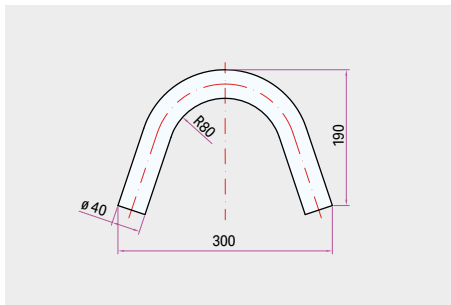

Náhradné diely veľkoobjemových kontajnerov

Háky

Hák na kontajner Avia

Typ 8787