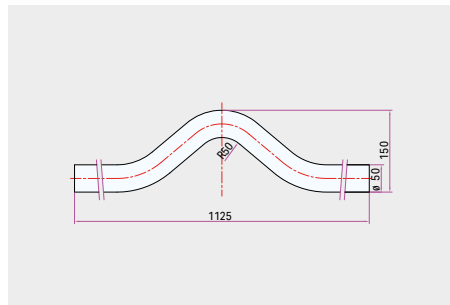

Hák 2 na kontajner ABROLL