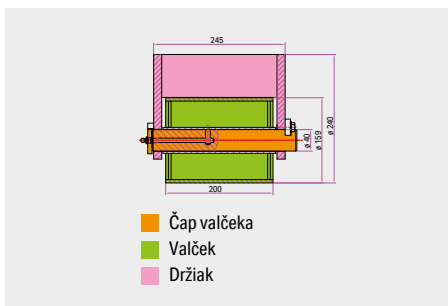

## Valčeky

- Čap valčeka
- Valček
- Držiak

Valček Avia 200 mm

Typ 8788-C

čap valčeka

Typ 8788-R

valček

Typ 8788-D

držiak

- Čap valčeka
- Valček
- Držiak

Valček ABROLL 200 mm

Typ 8709-C

čap valčeka

Typ 8709-R

valček

Typ 8709-D