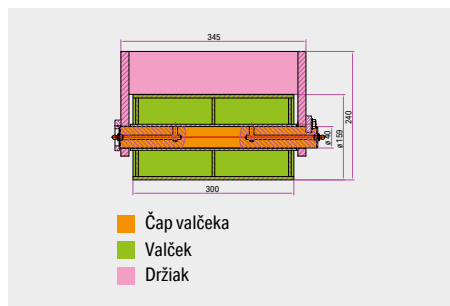

Valček ABROLL 300 mm