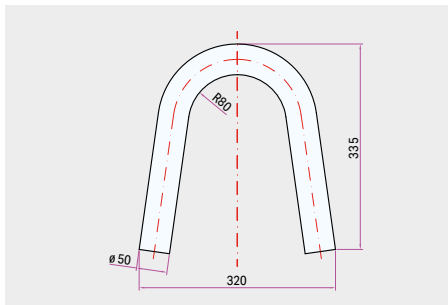

Hák 1 na kontajner ABROLL

Typ 8753-1