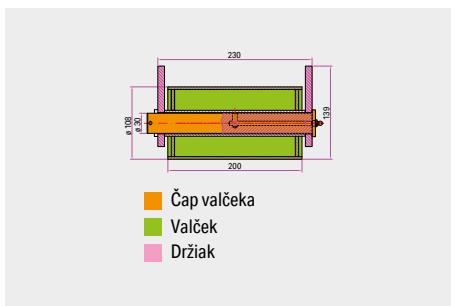

## Valčeky

- Čap valčeka
- Valček
- Držiak

Valček Avia 200 mm

Typ 8788-C

čap valčeka

Typ 8788-R

valček

Typ 8788-D