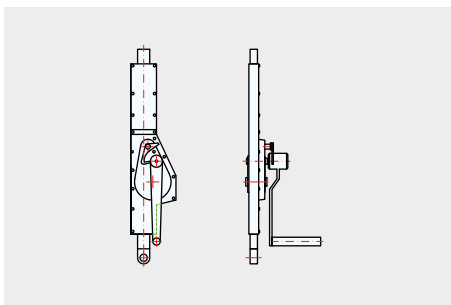

Hevery

Hever 2,5t

Typ 8882