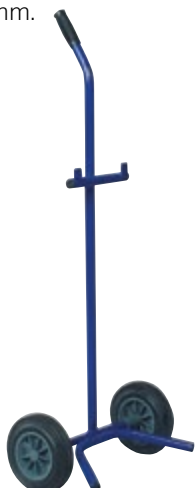

Vozíky

Oceľové na plynové fľaše

► Plné kolesá Ø 200 mm.

Typ **3100**

1 100 × 440 × 250 mm

100 kg

10 kg

► Plné kolesá Ø 200 mm.

Typ **5010**

1 350 × 440 × 250 mm

120 kg

5 kg

► Plné kolesá Ø 200 mm.

Typ **5011**

1 120 × 440 × 250 mm

120 kg

5 kg

► Plné kolesá Ø 400 mm.

Typ **5012**

1 750 × 685 × 1 050 mm

300 kg

31 kg

Oceľové na kuka nádoby

► Plné kolesá Ø 200 mm.

Typ **0002**

1 200 × 500 × 250 mm

150 kg

2,5 kg

Podvozok

► Plné kolesá Ø 160 mm.

► Žiarovo zinkovaná obruč.

► Iba ku kovovým kuka nádobám 110 l.