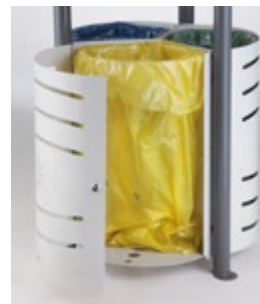

# Koše exteriérové kovové

- ▶ Robustná konštrukcia z pozinkovaného plechu.
- ▶ Tri samostatné uzamykateľné sekcie.
- ▶ Možnosť ukotvenia do podkladu.
- ▶ Povrchová úprava práškovou farbou.

Typ **7367**

 3 × 75 l (vrece: 5030)

 740 × 680 × 1 040 mm

- ▶ Kôš z nehrdzavejúcej ocele s výklopnou nádobou.
- ▶ Strieška a zámok nádoby.
- ▶ Nutnosť ukotvenia koša do podkladu.

Typ **3800**

 55 l

 658 × 220 × 868 mm

- ▶ Kôš z nehrdzavejúcej ocele s otočnou nádobou.
- ▶ Pevná strieška a zámok nádoby.
- ▶ Nutnosť ukotvenia koša do podkladu.

Typ **3802**

 55 l

 600 × 250 × 1 000 mm