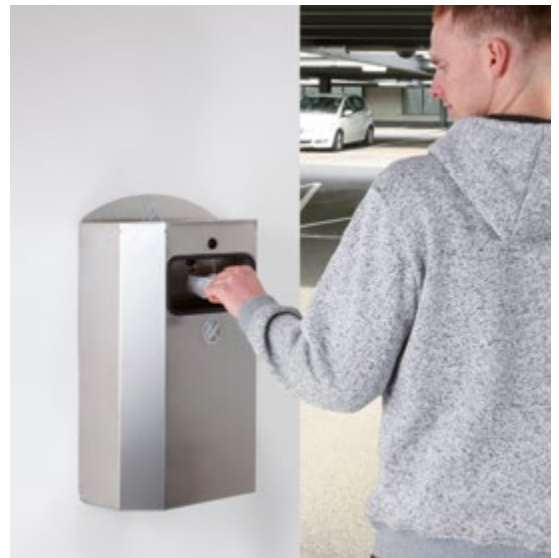

- ▶ Otvory na vhadzovanie po obvode hlavy popolníka.
- ▶ Vyberateľná vnútorná nádoba.
- ▶ Kíbový držiak s nastaviteľným uhlom.

Typ **3699**

☐ Ø 180 × 490 mm

- ▶ Odpadkový kôš kombinovaný s popolníkom.
- ▶ Zásobník na ohorky.
- ▶ Zámok na trojhranný kľúč.
- ▶ Kompletne z nehrdzavejúcej ocele.

Typ **7347**

☐ 15 l (vrece: 5028)

☐ 328 × 164 × 541 mm

- ▶ Interiérový popolník s odpadkovým košom.
- ▶ Popolník z nehrdzavejúcej ocele.
- ▶ Kôš s povrchovou úpravou práškovou farbou.

Typ **4344**

☐ 4,5 l (kôš)/0,75 l (popolník)

☐ Ø 150 × 430 mm